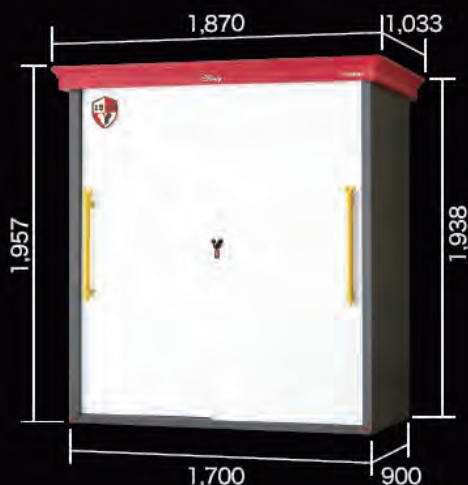

YMWD-1307A / MM

価格は全て  
税込価格 [税抜価格] です

有効開口寸法	幅 675mm × 高さ 1,779mm	幅 475mm × 高さ 1,779mm
有効室内寸法	幅 1,698mm × 奥行 792mm × 高さ 1,865mm	幅 1,298mm × 奥行 642mm × 高さ 1,865mm
床面積	1.53 m <sup>2</sup> (0.46 坪)	0.98 m <sup>2</sup> (0.3 坪)

### スチール製物置

主要構造部材：溶融亜鉛めっき鋼板 (カラー鋼板)

##### ■棚板 2 枚付 (後面用)

YMWD-1307A 用：幅 646mm × 奥行 425mm

YMWD-1709A 用：幅 846mm × 奥行 425mm

棚板高さ調整はいずれの機種も 100mm ピッチ 15 段階